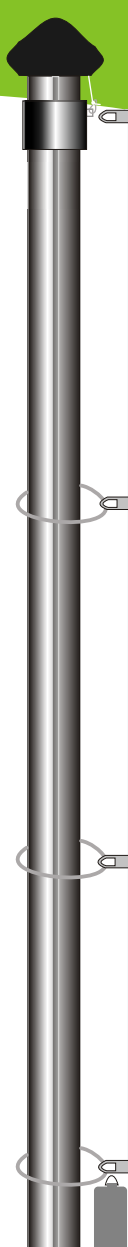

Aluminiumfahnenmast GS 2

Eloxiertes Fahnenmast aus hochfestem, korrosionsbeständigem Aluminium. Innenliegende Seilführung, komplett mit Fahnenführungsringen und Gegengewicht, Leinenführung zugriffsicher mit Zylinderschloss abgeschlossen.

Kinderleichte Bedienung!

Verschleissarm und langlebig!

3 Jahre Garantie!

Fahnen korrekt aufhängen

Obersten Fahnenhaken am Karabinerhaken direkt einhängen (ohne Fahngurtband)

Fahnenhaken sowie Gewichtshaken immer durch beide Ösen des Haltebandes

Massiver Mastkopf mit Rolle

Bedienungsöffnung aus Aludruckguss (Zylinderschloss)

Ab 10 m Höhe nur mit Kipphalterung montierbar

Höhe	Durchmesser
7 m	76 mm
8 m	100 mm
9 m	100 mm
10 m	100 mm
12 m	120 mm

**Herstellung,
Aufstell- und
Reparatur-Service
bundesweit**