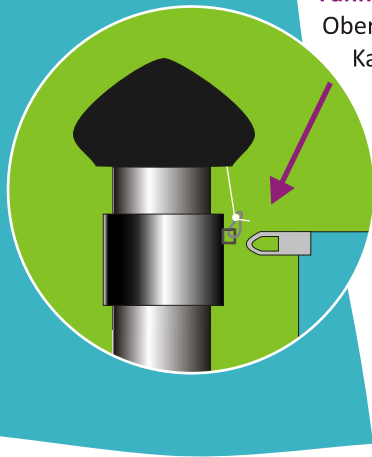

Aluminiumfahnenmast GS 2

Eloxiertes Fahnenmast aus hochfestem, korrosionsbeständigem Aluminium. Innenliegende Seilführung, komplett mit Fahnenführungsringen und Gegengewicht, Leinenführung zugriffsicher mit Zylinderschloss abgeschlossen.

Kinderleichte Bedienung!

Verschleissarm und langlebig!

3 Jahre Garantie!

Fahnen korrekt aufhängen

Obersten Fahnenhaken am Karabinerhaken direkt einhängen (ohne Fahngurtband)

Fahnenhaken sowie Gewichtshaken immer durch beide Ösen des Haltebandes

Massiver Mastkopf mit Rolle

Bedienungsöffnung aus Aludruckguss (Zylinderschloss)

Ab 10 m Höhe nur mit Kipphalterung montierbar

Höhe	Durchmesser
7 m	76 mm
8 m	100 mm
9 m	100 mm
10 m	100 mm
12 m	120 mm

**Herstellung,
Aufstell- und
Reparatur-Service
bundesweit**